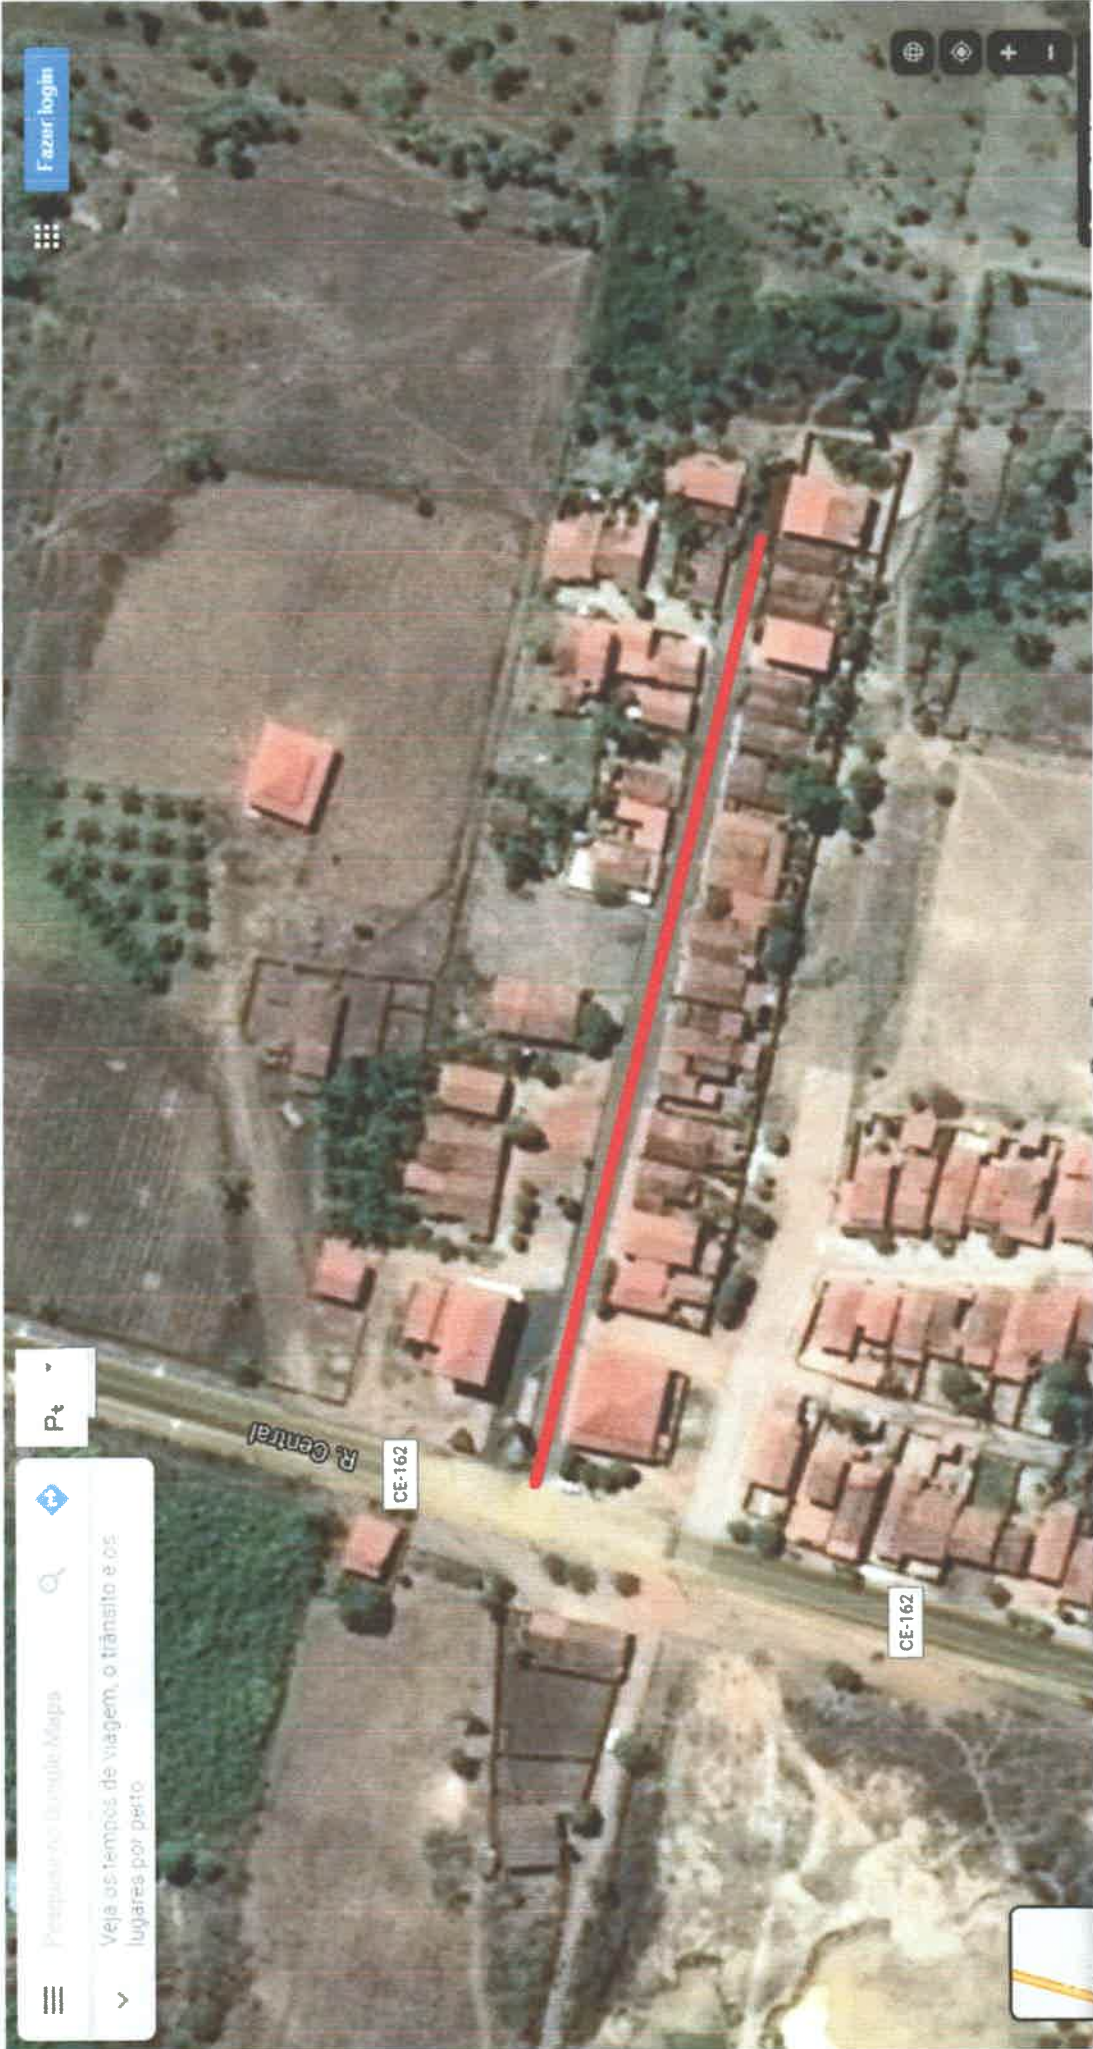

Fazer login

Pt

Preparando o Google Maps

Veja os tempos de viagem, o trânsito e os lugares por perto

R. Central

CE-162

CE-162